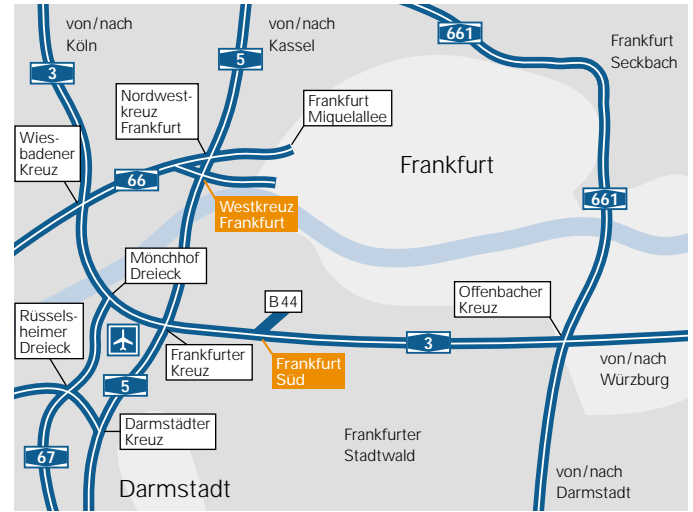

So finden Sie uns:

A5 bis Frankfurt Westkreuz

Abfahrt Messe, Theodor-Heuss-Allee, Friedrich-Ebert-Anlage, Hauptbahnhof, Baseler Straße, über die Friedensbrücke zur Stresemannallee und nach links in die Mörfelder Landstraße

A3 bis Frankfurt Süd

B44 in Richtung Stadion, am Oberforsthaus nach rechts in die Mörfelder Landstraße

Parkmöglichkeit

Es stehen Parkplätze für Sie zur Verfügung.

Gebser & Partner
Aktiengesellschaft
Mörfelder Landstraße 117
60598 Frankfurt am Main
Telefon 0 69/96 36 48-0
Telefax 0 69/96 36 48-29