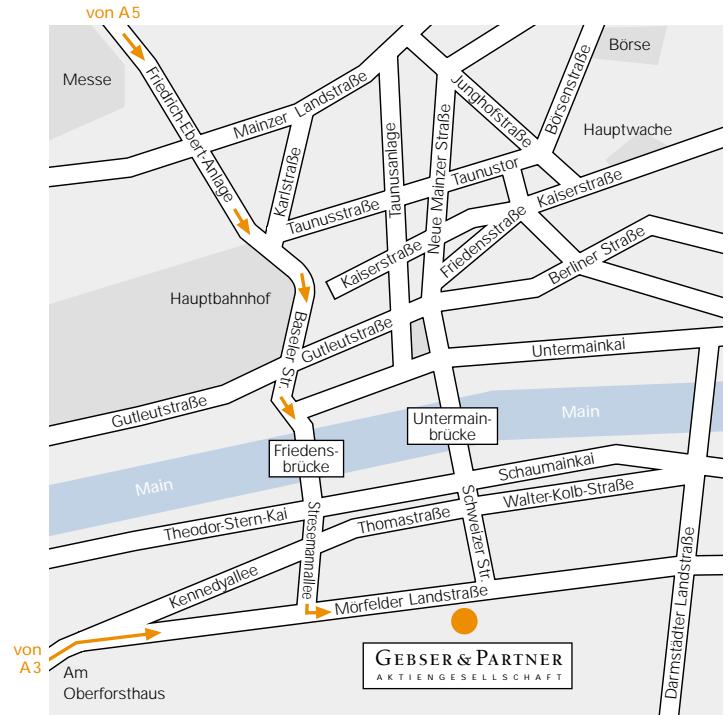

So finden Sie uns:

A5 bis Frankfurt Westkreuz

Abfahrt Messe, Theodor-Heuss-Allee, Friedrich-Ebert-Anlage, Hauptbahnhof, Baseler Straße, über die Friedensbrücke zur Stresemannallee und nach links in die Mörfelder Landstraße

A3 bis Frankfurt Süd

B44 in Richtung Stadion, am Oberforsthaus nach rechts in die Mörfelder Landstraße

Parkmöglichkeit

Es stehen Parkplätze für Sie zur Verfügung.

Gebser & Partner
Aktiengesellschaft
Mörfelder Landstraße 117
60598 Frankfurt am Main
Telefon 0 69/96 36 48-0
Telefax 0 69/96 36 48-29